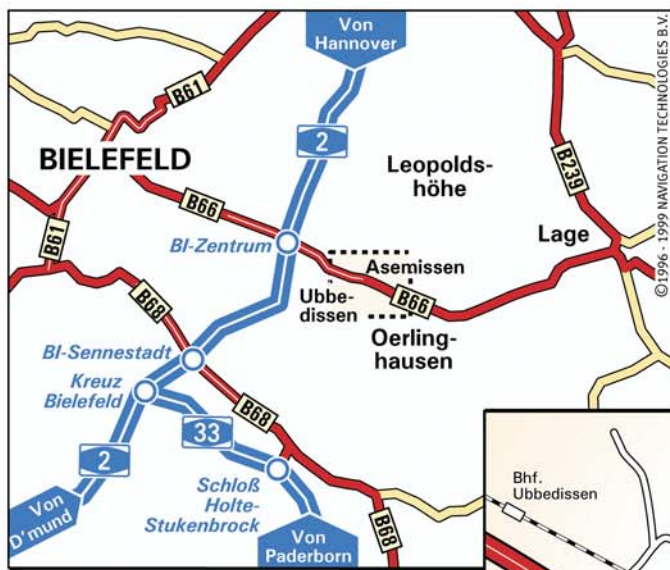

STILL GMBH
WERKSNIEDERLASSUNG BIELEFELD
 Westring 10-12, 33818 Leopoldshöhe
 Tel: (05202) 9139-0, Fax: (05202) 9139-19
 Email: info@still.de, Internet: www.still.de

Von der A2 Dortmund

- Folgen Sie der A2 Richtung Bielefeld bis zur Ausfahrt Bielefeld-Zentrum und fahren Sie auf die B66 Richtung Lage/Detmold.
- Dann fahren Sie wie unten ab dem*) beschrieben.

Von der A2 Hannover

- Folgen Sie der A2 Richtung Bielefeld bis zur Ausfahrt Bielefeld-Zentrum und fahren Sie auf die B66 Richtung Oerlinghausen.
- Dann fahren Sie wie unten ab dem*) beschrieben.

Von der A33 Paderborn

- Folgen Sie der A33 bis zum Kreuz Bielefeld und wechseln Sie auf die A2 Richtung Hannover.
- Fahren Sie weiter wie von der A2 Dortmund beschrieben

- *Biegen Sie die nächste Möglichkeit nach links in die Gewerbestraße (Gewerbegebiet Asemissen/ Leopoldshöhe).
- Am Kreisverkehr biegen Sie nach links ab auf den Westring.
- Sie finden die Still GmbH auf der rechten Seite.