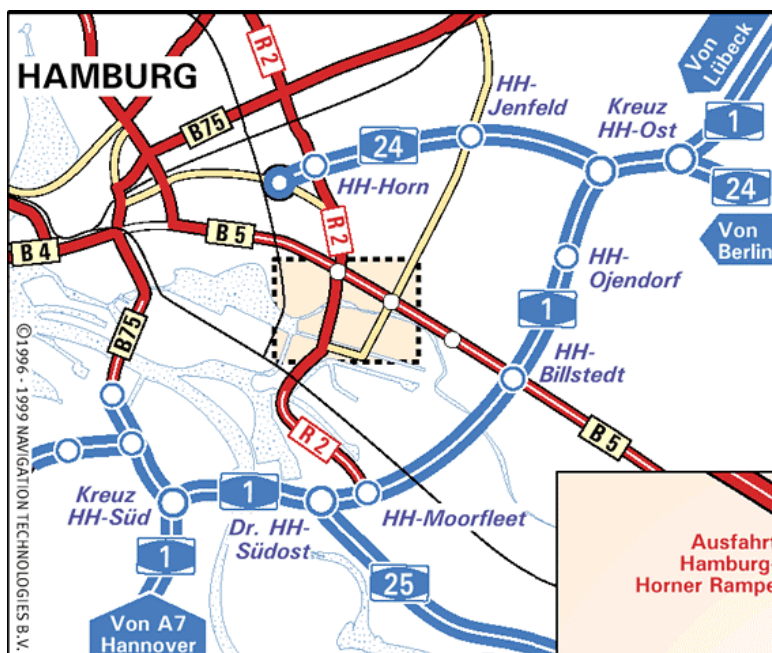

Tel.: +49(0) 40 / 73 345 - 0

Fax: +49(0) 40 / 73 345 - 102

Von der A7/A1 Hannover

- Folgen Sie der A7 über das Horster Dreieck in die A1 Richtung Hamburg.
- Fahren Sie über das Kreuz HH-Süd und das Dreieck HH-Südost bis zur Ausfahrt HH-Moorfleet.
- Fahren Sie auf den Ring 2 (R2) Richtung Billbrook.
- Folgen Sie dem Ring 2 durch eine lange Rechtskurve und unter der Bahnbrücke hindurch.
- Fahren Sie geradeaus über die nächste Kreuzung und die dritte Straße rechts in die Berzeliusstraße.

Von der A1 Lübeck und A24 Berlin

- Folgen Sie der Autobahn bis zum Kreuz HH-Ost und folgen Sie der A1 Richtung Bremen/Hannover.
- Fahren Sie an der Ausfahrt HH-Billstedt (2. Ausfahrt) ab, und biegen Sie auf die B5 Richtung Billstedt und Hamburg.
- An der Ausfahrt HH-Billstedt-Mitte fahren Sie ab und biegen nach links auf die Moorfleeter Straße.
- Biegen Sie die zweite Straße rechts in die Berzeliusstraße ein.